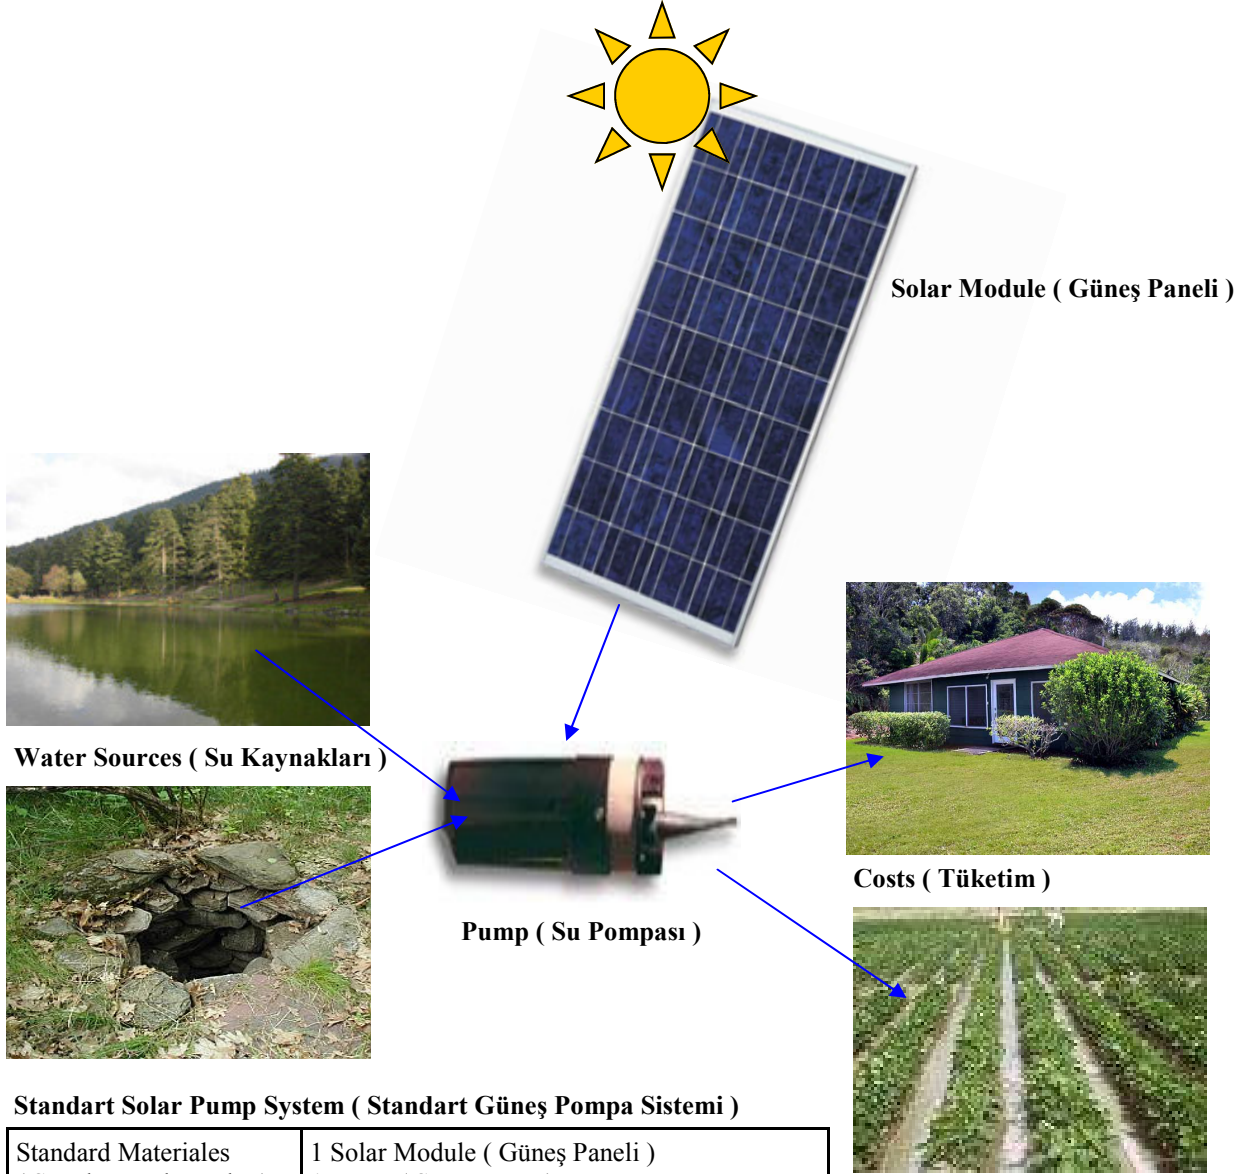

STAND ALONE SOLAR PUMP SYSTEM BAĞIMSIZ SULAMA SİSTEMİ

Standart Solar Pump System (Standart Güneş Pompa Sistemi)

Standard Materiales (Standart Malzemeler)	1 Solar Module (Güneş Paneli) 1 Pump (Su pompası)
Opsiyonel	Dc Battery (Akü)
Application (Uygulama)	A house or garden is needing water. (Evin su ihtiyacı veya bahçe sulama)